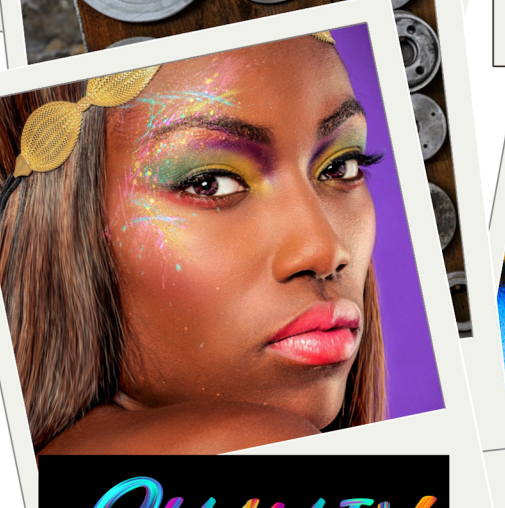

PEOPLE
FOOD
INDUS
DESIGN

Portfolio

2LAIN