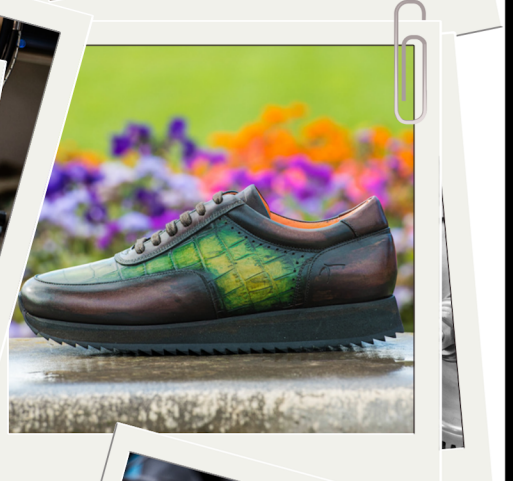

PEOPLE
FOOD
INDUS
DESIGN

Portfolio

2LAIN